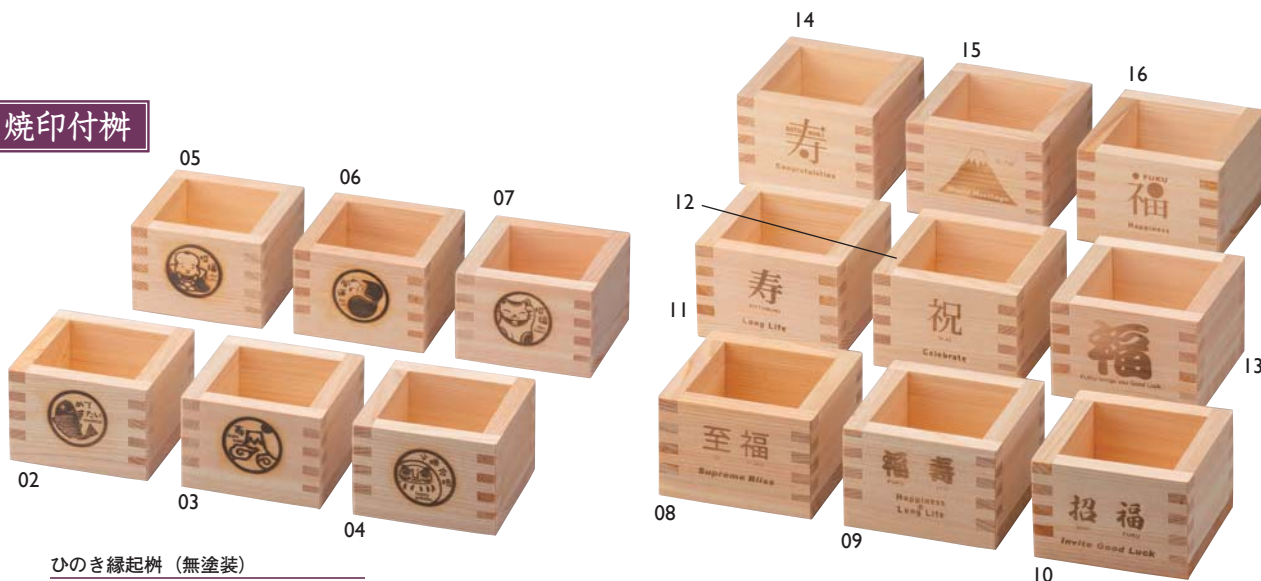

オリジナル焼印

オリジナル焼印 **受注** **見積**

榎等への名入れに受注生産にてオリジナル焼印を制作致します。版代と押代（別途見積）が発生致します。

ご希望の文字・マーク等をお送りください。 ※データの種類によっては、別途校正代を頂戴する場合がございます。

既成焼印

※写真は1合榎です。

既成焼印（押代のみ）

**受注** **見積**

- 01 ① 寿(楷書体) ② 寿(明朝体)  
③ 寿(行書体) ④ 寿(草書体)  
⑤ 福(江戸文字) ⑥ 福(GOOD LUCK)  
⑦ 福(ゴシック体) ⑧ 祝

※1合榎用には写真の既成の焼印を準備しております。別途「押代(見積)」にて、焼印付1合榎をご用意いたします。(受注生産)  
※ご希望の文字、書体をご指定ください。

焼印付榎

ひのき縁起榎（無塗装）

02 (83838)	めで鯛	580円
03 (83839)	寿富士	580円
04 (83867)	必勝合格だるま	580円
05 (83868)	招福助	580円
06 (83837)	開運瓢箪	580円
07 (83869)	招福猫	580円

約8.3×8.3×H5.6cm

檜・1合榎（無塗装）

08 (88404)	【SIFUKU】	580円	13 (88405)	【Good Luck】	580円
09 (88401)	【FUKUJYU】	580円	14 (88399)	【KOTOHOGI】	580円
10 (88403)	【SHOFUKU】	580円	15 (88398)	【Fuji】	580円
11 (88402)	【KOTOBUKI】	580円	16 (88400)	【FUKU】	580円

約8.3×8.3×H5.6cm